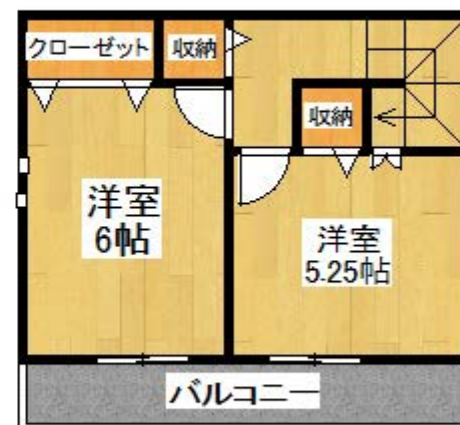

■ 1号棟

1階 38.93㎡(11.77坪)

2階 35.61㎡(10.52坪)

3階 26.92㎡(11.77坪)

■ 2号棟

1階 39.34㎡(11.90坪)

2階 37.68㎡(11.39坪)

3階 26.92㎡(8.14坪)